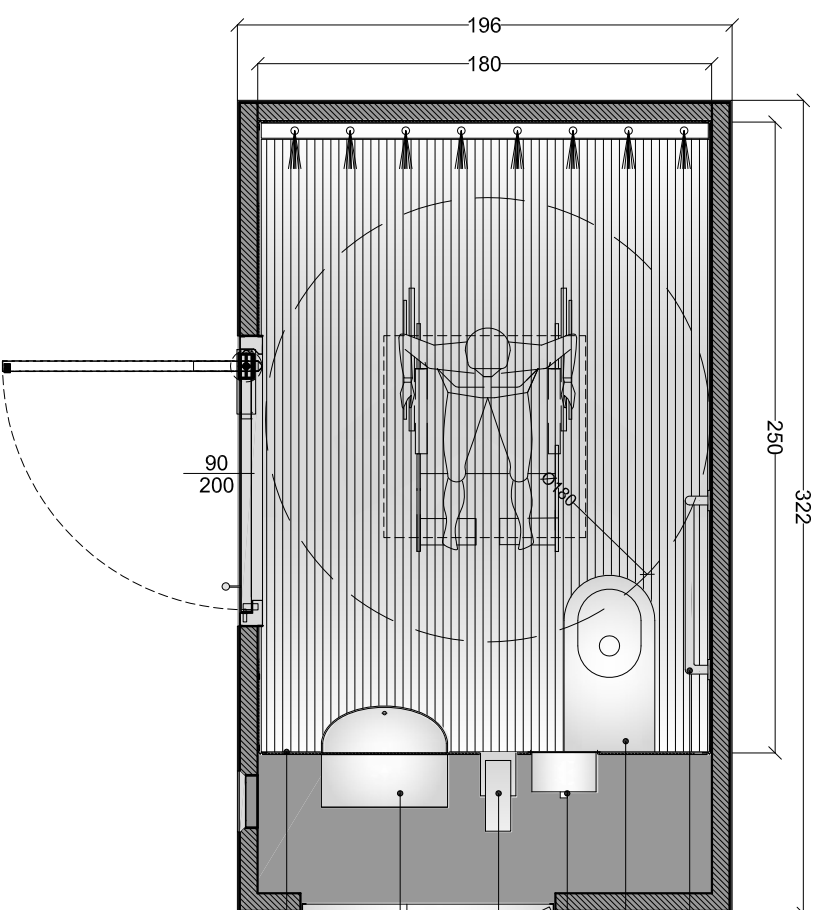

Estructura de acero inoxidable con iluminación LED por encima de la puerta y pictogramas

Acabado externa con las baldosas 30x60 cm elegidos col. "nero" - luxus black

Puerta batiente de acero inox

Info panel con segnalacion del las causas de fuera de servicio

Barras de appoyo de acero inoxidable

Taza de inodoro sospesa en acero inox

Papeleira empotrada, de acero inox

Dispensador manual del p  pel higienico

Lavamanos in acero inox con dispensadores automaticos

Interior en HPL

Tavola

Scala

1:30

Dis. da

L. Preti

Appr. da