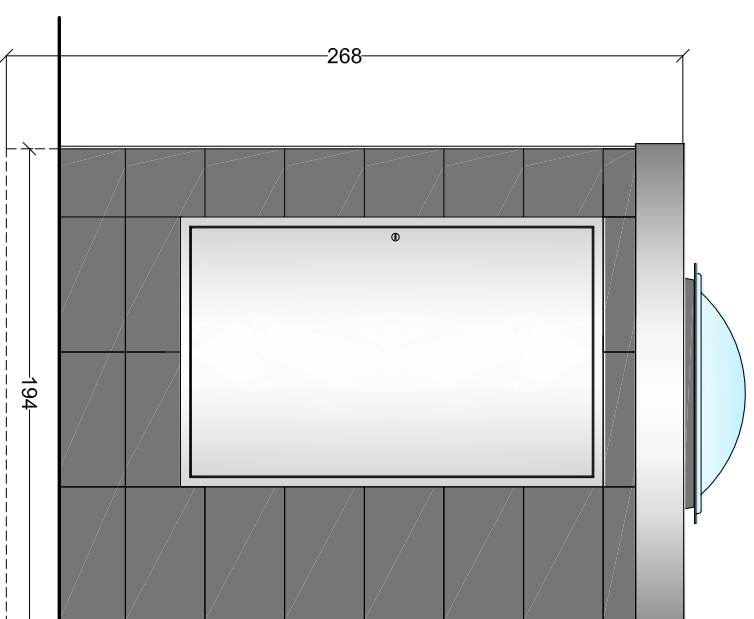

Estructura de acero inoxidable con iluminación LED por encima de la puerta y pictogramas

Acabado externa con las baldosas 30x60 cm elegidos col. "nero" - luxus black

Puerta batiente de acero inox

Info panel con segnalacion del las causas de fuera de servicio

Barras de appoyo de acero inoxidable

Taza de inodoro sospesa en acero inox

Papeleira empotrada, de acero inox

Dispensador manual del p  pel higienico

Lavamanos in acero inox con dispensadores automaticos

Interior en HPL

Tavola

Scala

1:30

Dis. da

L. Preti

Appr. da